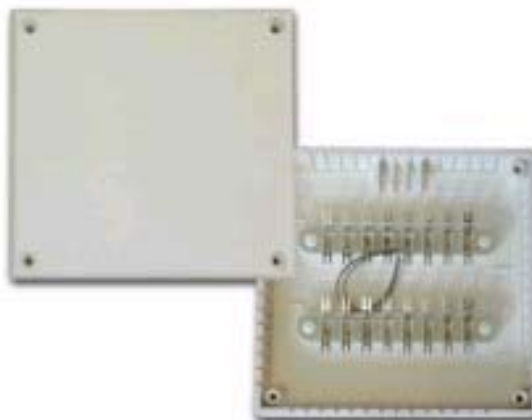

RKZ 211

Havránkova 33
619 00 **BRNO**
Česká republika
Tel.: +420 543 558 111
Fax: +420 543 558 117
obchod@adi-olympo.cz

Přístěškova 782
149 00 **PRAHA**
Česká republika
Tel.: +420 271 001 702
Fax: +420 271 001 710
obchod.praha@adi-olympo.cz

Rodinná 38
700 30 **OSTRAVA**
Česká republika
Tel.: +420 596 617 425
Fax: +420 596 617 426
obchod.ostrava@adi-olympo.cz

www.adi-olympo.cz

ADI-OLYMPO je obchodní značkou Honeywell, spol. s r.o. - Security Products o.z.

Veškerá použitá vyobrazení a fotografie jsou pouze ilustrativní. Za chyby zpracování a tisku neručíme.